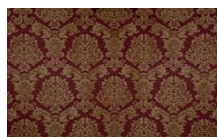

Col. 74

Col. 76

Col. 77

Col. 6012

Col. 7542

Col. 7712

Laize - Width - Breite - Altezza : 140 cm

Nombre de coloris : 13